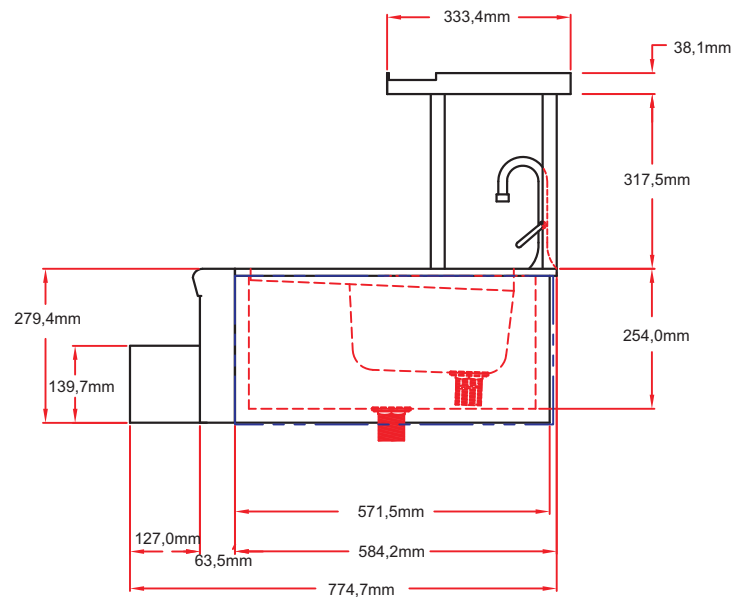

Art.Nr.0-0CCS30

Lynx Einbau Cocktail-Station

Art.Nr.0-0CCSPS

Regalaufsatz zu Cocktail-Station

## Gerätemaße

CUTOUT IN BLUE

**Frontansicht**

**Seitenansicht**

Art.Nr.0-0CCS30

Lynx Einbau Cocktail-Station

**Ausschnittmaße**

Frontansicht

Seitenansicht

Draufsicht