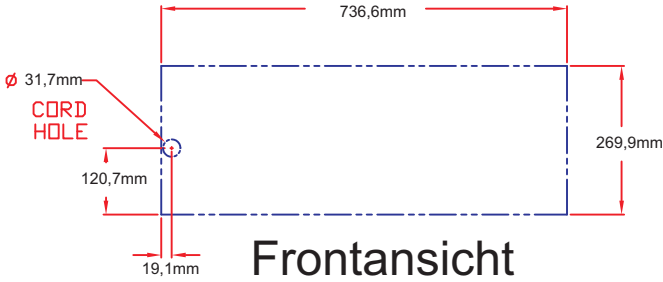

## Gerätemaße

CUTOUT IN BLUE

**Frontansicht**

**Seitenansicht**

Art.Nr.0-0CCS30

Lynx Einbau Cocktail-Station

**Ausschnittmaße**

Frontansicht

Seitenansicht

Draufsicht