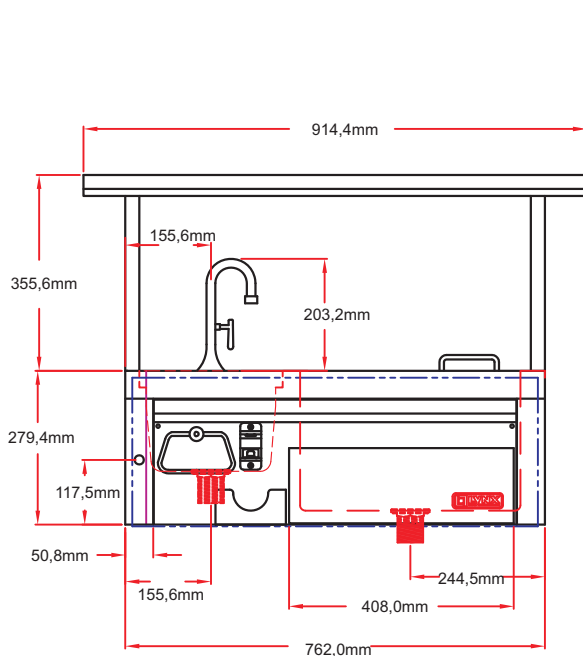

Art.Nr.0-0CCS30

Lynx Einbau Cocktail-Station

Art.Nr.0-0CCSPS

Regalaufsatz zu Cocktail-Station

## Gerätemaße

CUTOUT IN BLUE

**Frontansicht**

**Seitenansicht**

Art.Nr.0-0CCS30

Lynx Einbau Cocktail-Station

**Ausschnittmaße**

Frontansicht

Seitenansicht

Draufsicht