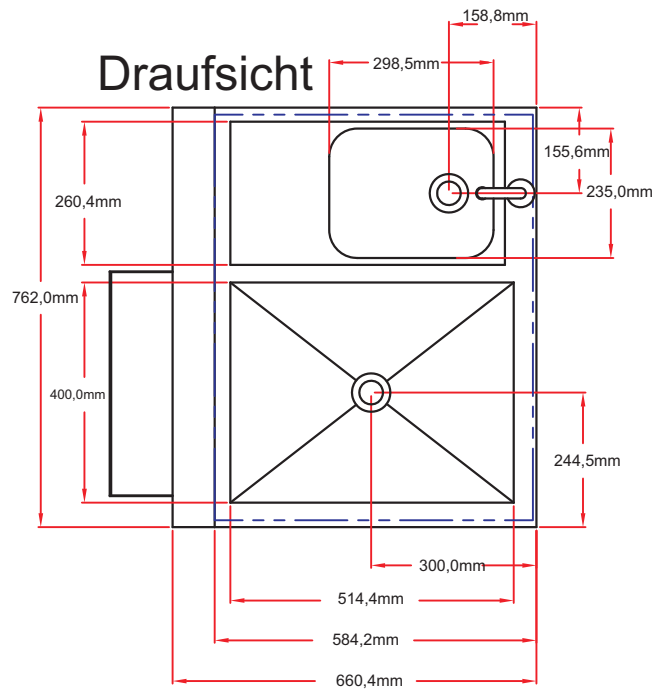

Art.Nr.0-0CCS30

Lynx Einbau Cocktail-Station

Art.Nr.0-0CCSPS

Regalaufsatz zu Cocktail-Station

## Gerätemaße

CUTOUT IN BLUE

**Frontansicht**

**Seitenansicht**

Art.Nr.0-0CCS30

Lynx Einbau Cocktail-Station

**Ausschnittmaße**

Frontansicht

Seitenansicht

Draufsicht