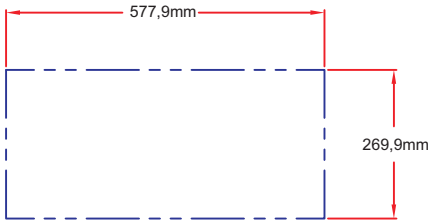

## Gerätemaße

CUTOUT IN BLUE

**Frontansicht**

**Seitenansicht**

Art.Nr.0-0CCS30

Lynx Einbau Cocktail-Station

**Ausschnittmaße**

Frontansicht

Seitenansicht

Draufsicht