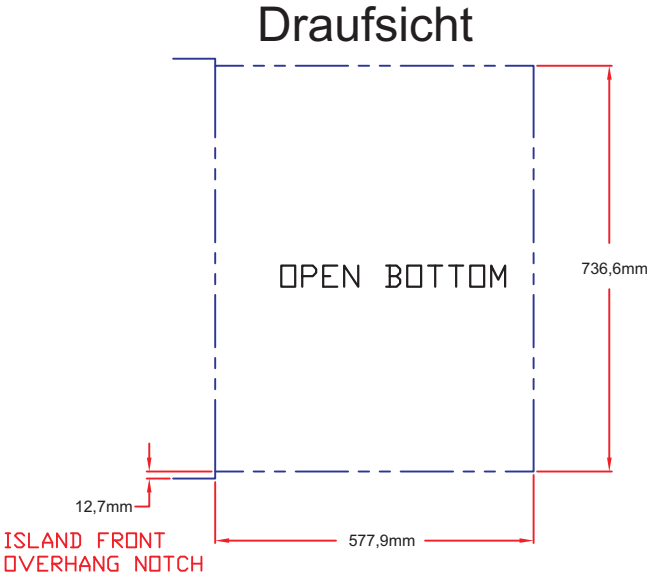

## Gerätemaße

CUTOUT IN BLUE

**Frontansicht**

**Seitenansicht**

Art.Nr.0-0CCS30

Lynx Einbau Cocktail-Station

**Ausschnittmaße**

Frontansicht

Seitenansicht

Draufsicht