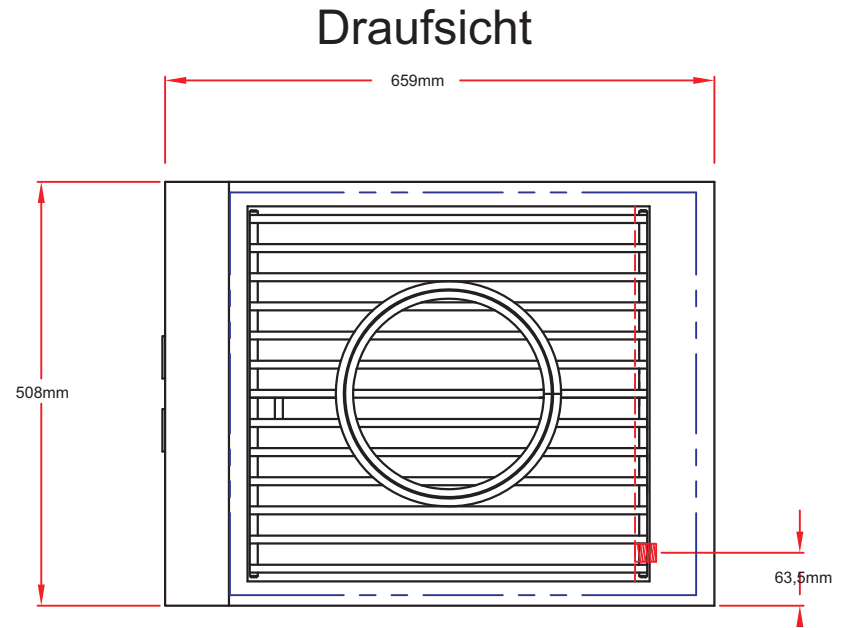

Art.-Nr. 0-0CPB

Seitenbrenner SINGLE POWER

**Gerätemaße**

Art.-Nr. 0-0CPB

Seitenbrenner SINGLE POWER

## Ausschnittmaße

Frontansicht

Seitenansicht