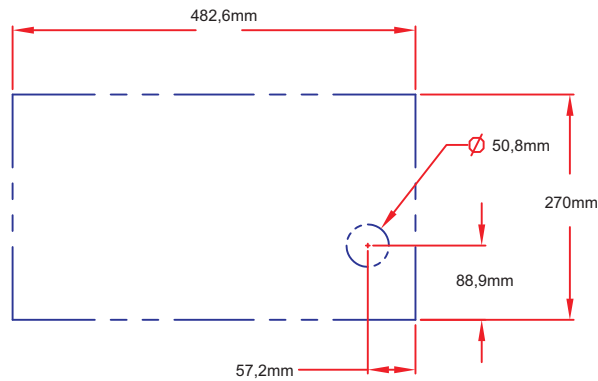

Art.-Nr. 0-0CPB

Seitenbrenner SINGLE POWER

**Gerätemaße**

Art.-Nr. 0-0CPB

Seitenbrenner SINGLE POWER

## Ausschnittmaße

Frontansicht

Seitenansicht