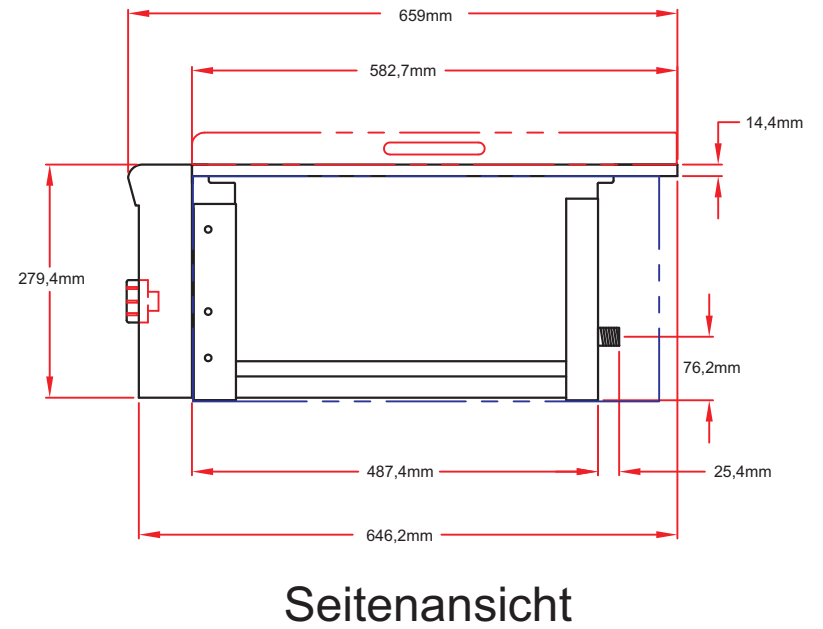

Art.-Nr. 0-0CPB

Seitenbrenner SINGLE POWER

**Gerätemaße**

Art.-Nr. 0-0CPB

Seitenbrenner SINGLE POWER

## Ausschnittmaße

Frontansicht

Seitenansicht