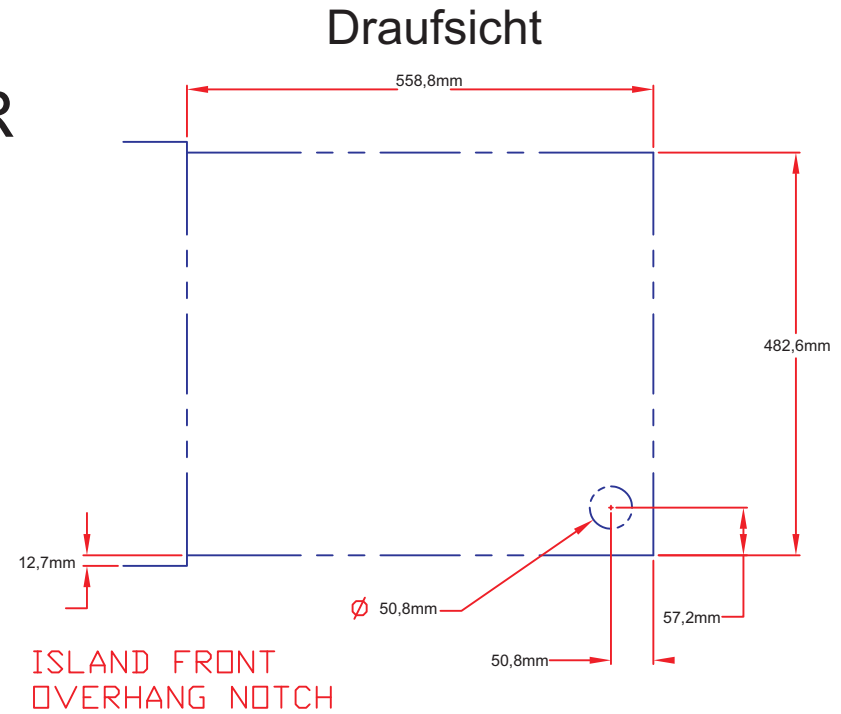

Art.-Nr. 0-0CPB

Seitenbrenner SINGLE POWER

**Gerätemaße**

Art.-Nr. 0-0CPB

Seitenbrenner SINGLE POWER

## Ausschnittmaße

Frontansicht

Seitenansicht