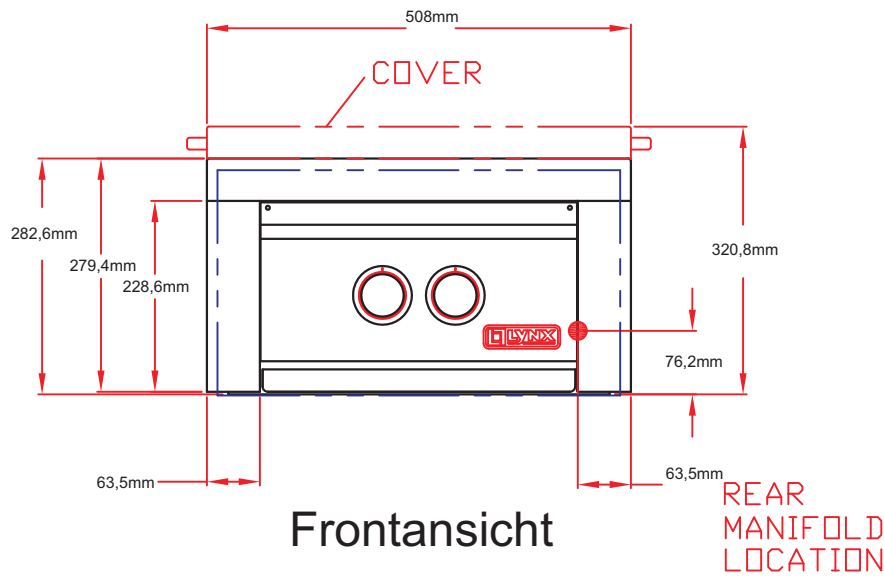

Art.-Nr. 0-0CPB

Seitenbrenner SINGLE POWER

**Gerätemaße**

Art.-Nr. 0-0CPB

Seitenbrenner SINGLE POWER

## Ausschnittmaße

Frontansicht

Seitenansicht