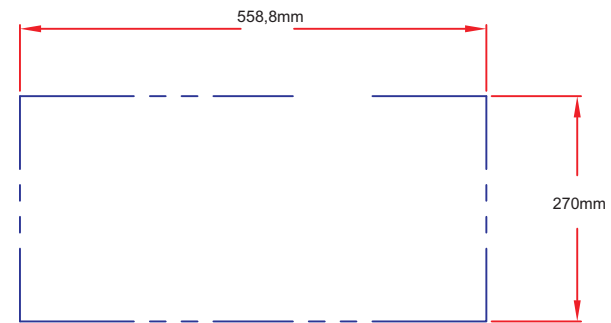

Art.-Nr. 0-0CPB

Seitenbrenner SINGLE POWER

**Gerätemaße**

Art.-Nr. 0-0CPB

Seitenbrenner SINGLE POWER

## Ausschnittmaße

Frontansicht

Seitenansicht