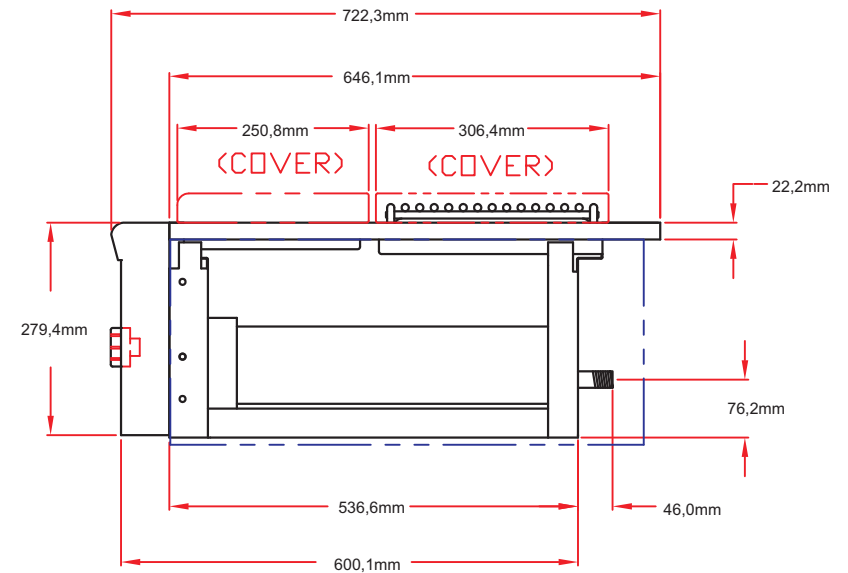

Art.Nr.0-0CSB2PC

Lynx Einbau Seitenbrenner DOUBLE mit Zubereitungs-Center

Gerätemaße CUTOUT IN BLUE

Draufsicht

Frontansicht

Seitenansicht

Art.Nr.0-0CSB2PC

Lynx Einbau Seitenbrenner DOUBLE
mit Zubereitungs-Center

Ausschnittmaße

Draufsicht

Frontansicht

Seitenansicht