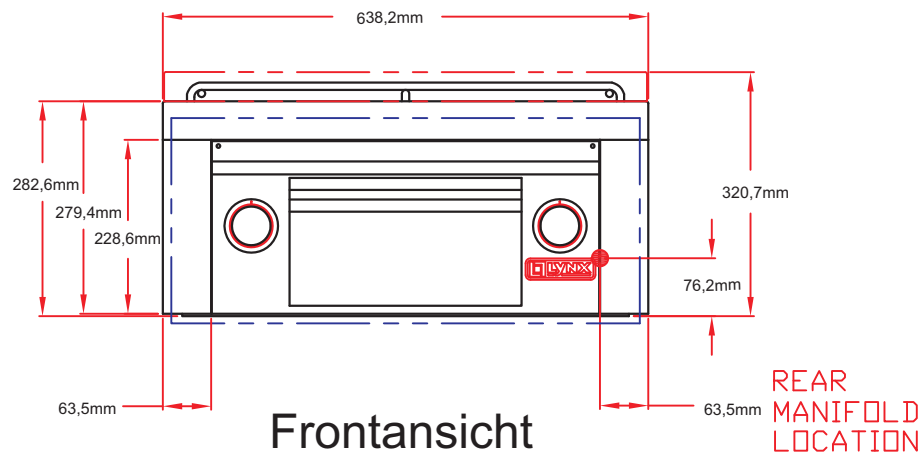

Art.Nr.0-0CSB2PC

Lynx Einbau Seitenbrenner DOUBLE mit Zubereitungs-Center

Gerätemaße CUTOUT IN BLUE

Draufsicht

Frontansicht

Seitenansicht

Art.Nr.0-0CSB2PC

Lynx Einbau Seitenbrenner DOUBLE
mit Zubereitungs-Center

Ausschnittmaße

Draufsicht

Frontansicht

Seitenansicht