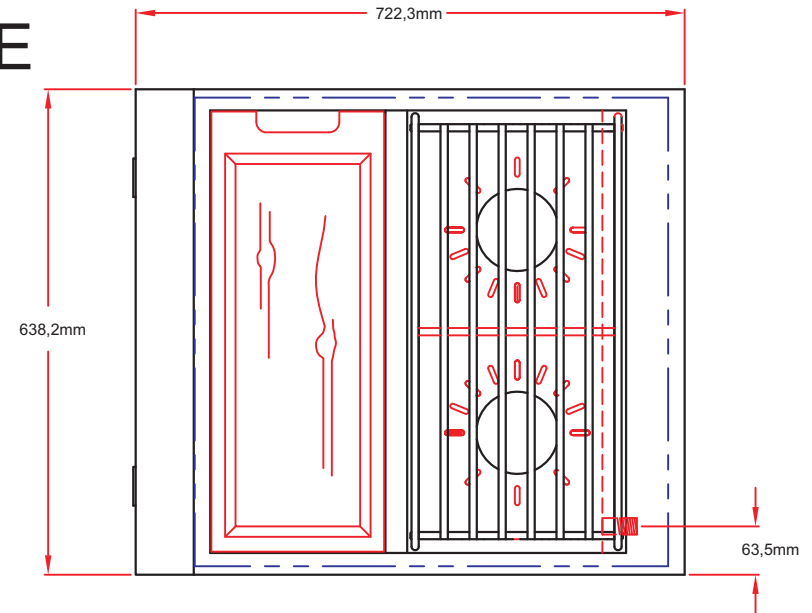

Art.Nr.0-0CSB2PC

Lynx Einbau Seitenbrenner DOUBLE mit Zubereitungs-Center

Gerätemaße CUTOUT IN BLUE

Draufsicht

Frontansicht

Seitenansicht

Art.Nr.0-0CSB2PC

Lynx Einbau Seitenbrenner DOUBLE
mit Zubereitungs-Center

Ausschnittmaße

Draufsicht

Frontansicht

Seitenansicht