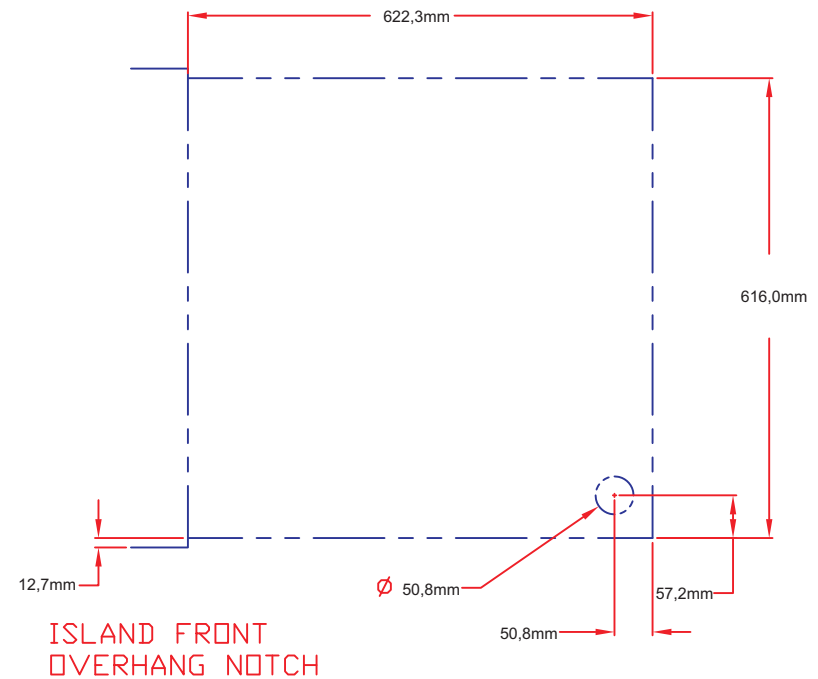

Art.Nr.0-0CSB2PC

Lynx Einbau Seitenbrenner DOUBLE mit Zubereitungs-Center

Gerätemaße CUTOUT IN BLUE

Draufsicht

Frontansicht

Seitenansicht

Art.Nr.0-0CSB2PC

Lynx Einbau Seitenbrenner DOUBLE
mit Zubereitungs-Center

Ausschnittmaße

Draufsicht

Frontansicht

Seitenansicht