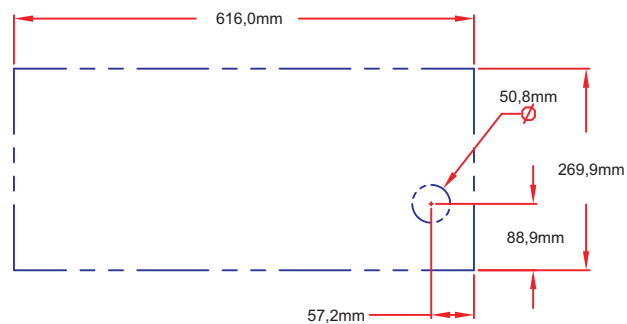

Art.Nr.0-0CSB2PC

Lynx Einbau Seitenbrenner DOUBLE mit Zubereitungs-Center

Gerätemaße CUTOUT IN BLUE

Draufsicht

Frontansicht

Seitenansicht

Art.Nr.0-0CSB2PC

Lynx Einbau Seitenbrenner DOUBLE
mit Zubereitungs-Center

Ausschnittmaße

Draufsicht

Frontansicht

Seitenansicht